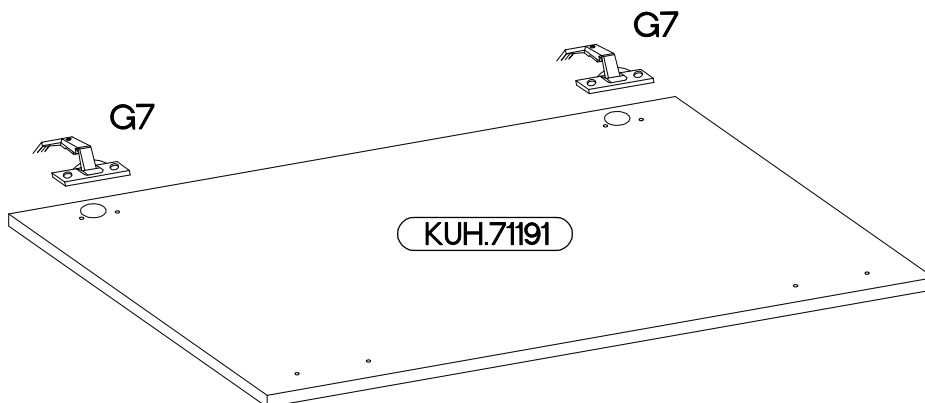

60x60 GN-90 1F
FRONT

Ersatzteil Nummer	Dimension
KUH.71191	896x418x16

ISM-KUH-02055

1

LEFT

RIGHT

2

		$\text{+}3.5 \times 13 \text{mm}$ 
H	G7	P5
2	2	4

3

M4x22mm

U

2

S

1

KUH.71191

KUH.71191