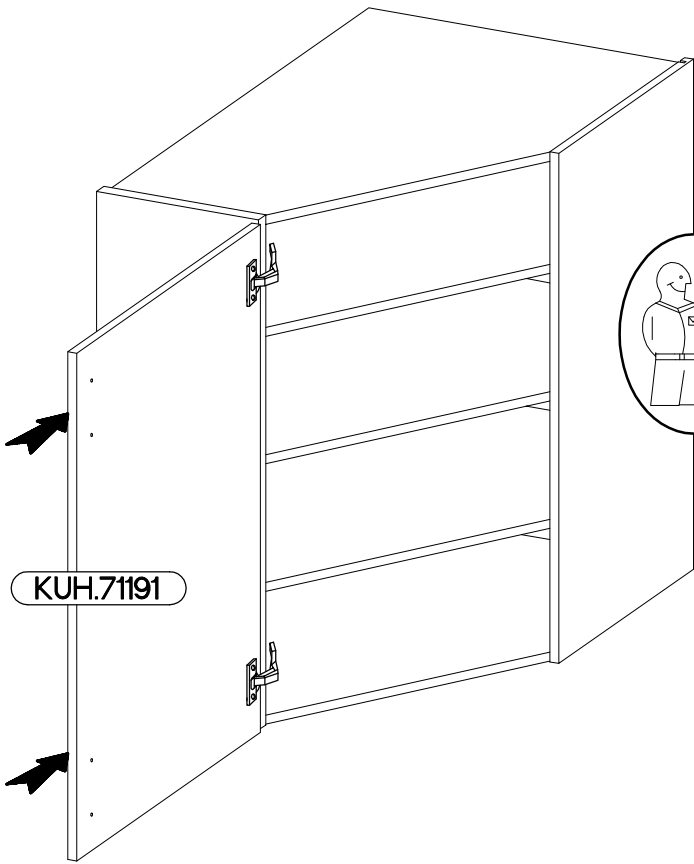

KUH.71191

96