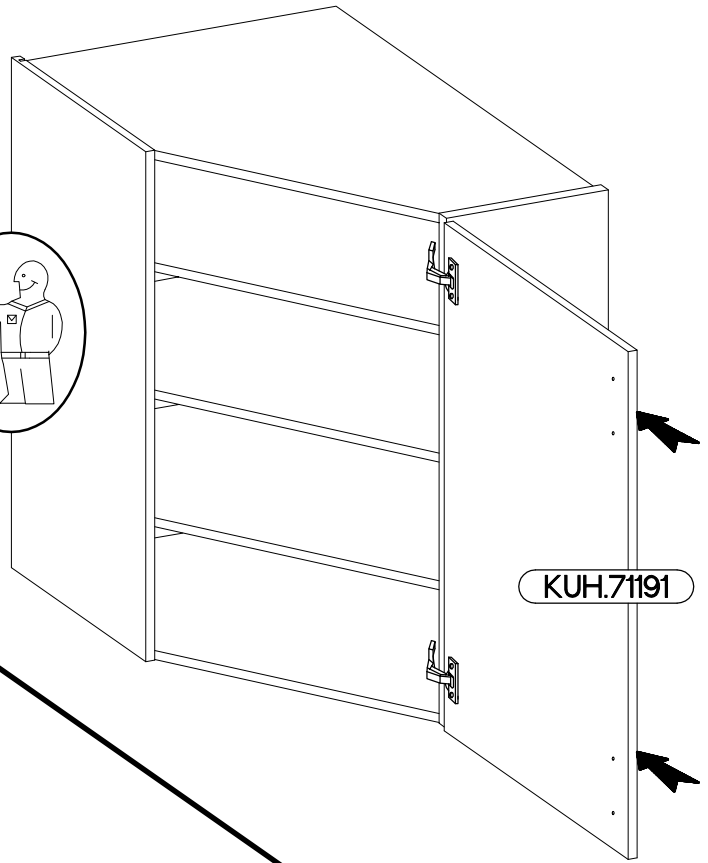

3

M4x22mm

U

2

S

1

KUH.71191