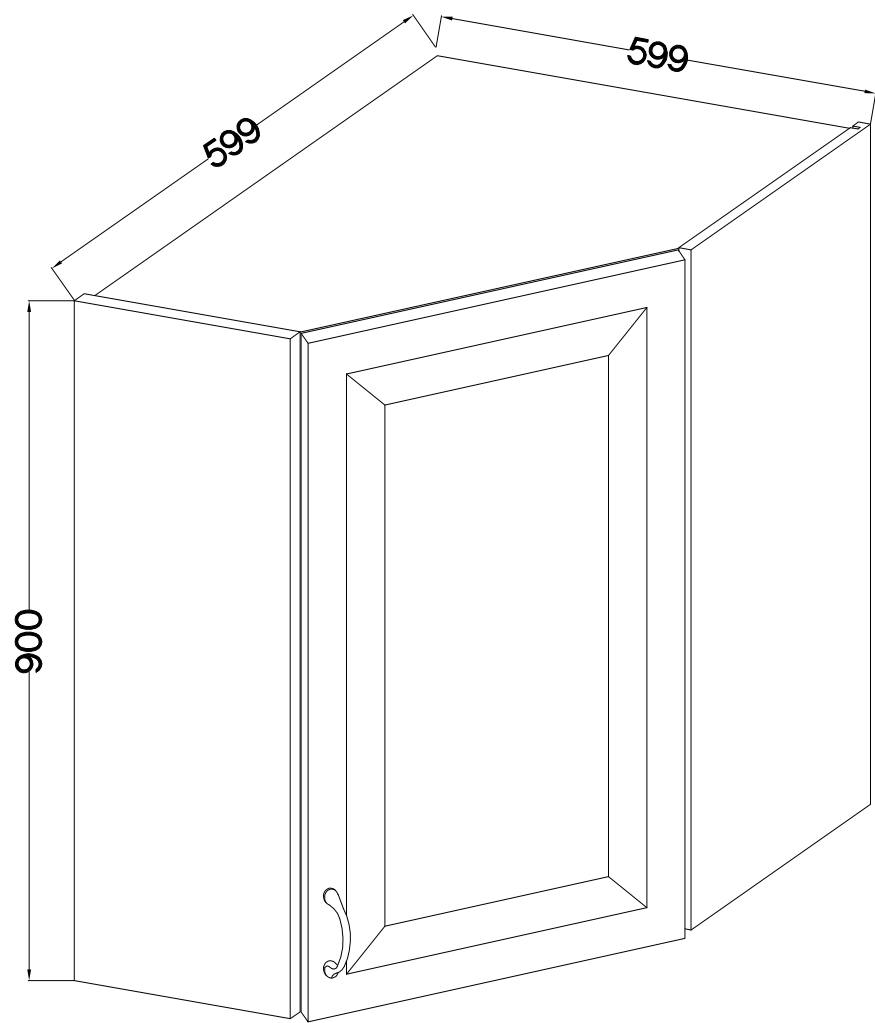

60x60 GN-90 1F
FRONT

Ersatzteil Nummer	Dimension
KUH.71191	896x418x16

ISM-KUH-02055

1

LEFT

RIGHT

2

		$\text{+}3.5 \times 13 \text{mm}$ 
H	G7	P5
2	2	4

3

M4x22mm

U

2

S

1

KUH.71191

KUH.71191