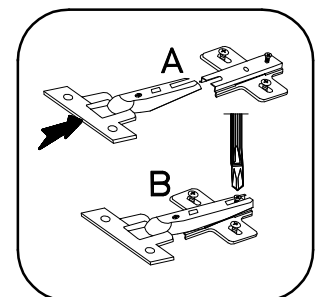

60x60 GN-90 1F
FRONT

Ersatzteil Nummer	Dimension
KUH.71191	896x418x16

ISM-KUH-02055

1

LEFT

RIGHT

2

		$\text{+}3.5 \times 13 \text{mm}$ 
H	G7	P5
2	2	4

3

M4x22mm

U

2

S

1

KUH.71191

KUH.71191