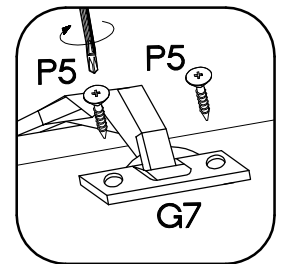

60x60 GN-90 1F
FRONT

Ersatzteil Nummer	Dimension
KUH.71191	896x418x16

ISM-KUH-02055

1

LEFT

RIGHT

2

		$\text{+}3.5 \times 13 \text{mm}$ 
H	G7	P5
2	2	4

3

M4x22mm

U

2

S

1

KUH.71191

KUH.71191