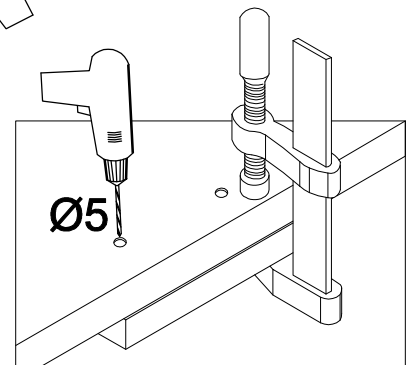

60x60 GN-90 1F
FRONT

Ersatzteil Nummer	Dimension
KUH.71191	896x418x16

ISM-KUH-02055

1

LEFT

RIGHT

2

		$\text{+}3.5 \times 13 \text{mm}$ 
H	G7	P5
2	2	4

3

M4x22mm

U

2

S

1

KUH.71191

KUH.71191